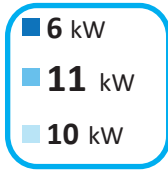

ENERG Y IJA
 енергия ενεργεια IE IA

Thermor

ΑÉΡΟΛΙΑ 2 DUO 14

A++

A+

2019

811 / 2013