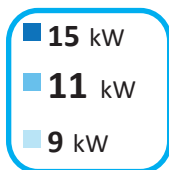

**ENERG**  
енергия ενέργεια

Y IJA  
IE IA

**Thermor**

AEROLIA DUO 14 2024

**A+**

**A**

2019

811 / 2013