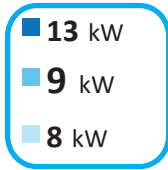

ENERG
енергия ενέργεια

Y IJA
IE IA

Thermor

AEROLIA DUO 11 2024

A+

A

2019

811 / 2013