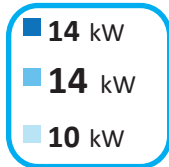

ENERG
енергия ενέργεια

Y IJA
IE IA

Thermor  **ΑÉΡΟΛΙΑ DUO 16**

A++

A

2019

811 / 2013