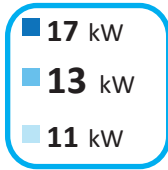

**ENERG**  
енергия ενέργεια

Y IJA  
IE IA

**Thermor**

**ΑÉΡΟΛΙΑ DUO 16 tri**

**A+**

**A**

2019

811 / 2013