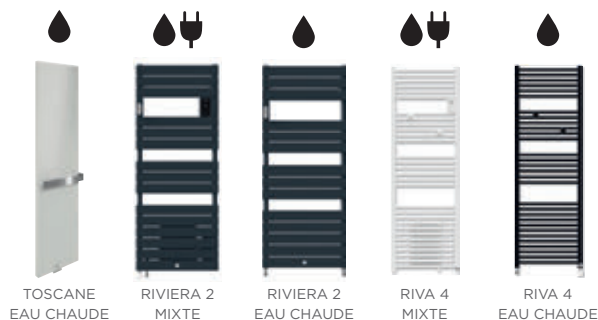

# ACCESSOIRES POUR RACCORDEMENT EAU CHAUDE

En vente sur  
la boutique en ligne Thermor

 [www.thermor.fr](http://www.thermor.fr)

TOSCANE EAU CHAUDE RIVIERA 2 MIXTE RIVIERA 2 EAU CHAUDE RIVA 4 MIXTE RIVA 4 EAU CHAUDE